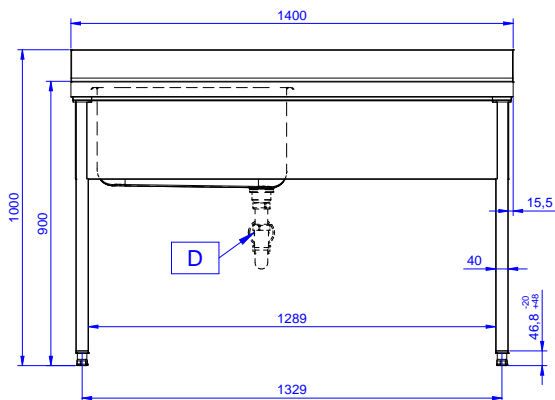

Zkrácená specifikace

Položka č. _____

Nerezová konstrukce z AISI304. 50mm silná pracovní deska z AISI 304, 1mm, se zvýšeným okrajem po obvodu proti přetékání vody. Zadní zvýšený límec V=100mm s integrovaným oblým rohem. Nerezové čtvercové nohy 40x40mm, výškově stavitelné (+/-20mm).

Vlevo dřez 600x500x300 mm, zakrytovaný, s přeпадovou trůbkou; vpravo odkapnice.

Konstrukce

- Pracovní deska 50 mm vysoká, vyrobená z ušlechtilé nerez oceli AISI 304 10/10, opatřena zvýšeným okrajem stran zamezujícím stékání vody.
- Čtvercové nohy z uzavřených profilů 40x40 mm z nerez oceli AISI 304 s možností výškové úpravy.
- Snadná instalace desky na nohy, jednoduchá instalace baterie zezadu.
- Dodáváno v demontovaném stavu.
- K dispozici bohatá nabídka vodovodních baterií (extra příslušenství), které splní veškeré požadavky.
- Odkapnice vhodná pro sušení.
- Zadní zvýšený límec 100mm s oblým hygienickým rohem s rádiusem 10mm, 13mm silný určený k umístění ke zdi.

SCHVÁLENO: _____

Zepředu

Boční

D = Odpad

Shora

Hlavní informace

Vnější rozměry, Šířka	1400 mm
132806 (LG1416DXPN)	1400 mm
Vnější rozměry, Hloubka	700 mm
Vnější rozměry, Výška	1000 mm
Zadní zvýšený límec, výška	100 mm
Zadní zvýšený límec, hloubka	13 mm
Zadní zvýšený límec, radius	R=10
Počet dřezů	1
Rozměry dřezu	600x500xH320
Síla pracovní desky	50 mm
Netto váha:	46 kg

Nerezový program
 Mycí stůl s 1 dřezem vlevo, odkapnice vpravo, 1400mm

Společnost si vyhrazuje právo provádět změny v produktech bez předchozího upozornění. Všechny informace byly správné v době tisku.