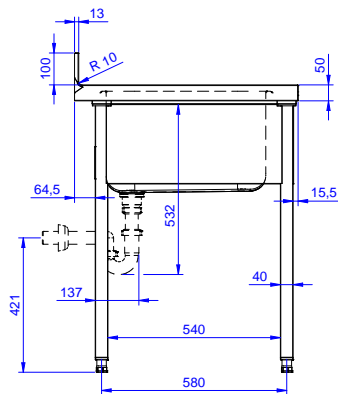

Zkrácená specifikace

Položka č. _____

Nerezová konstrukce z AISI304. 50mm silná pracovní deska z AISI 304, 1mm, se zvýšeným okrajem po obvodu proti přetékání vody. Zadní zvýšený límec V=100mm s integrovaným oblým rohem. Nerezové čtvercové nohy 40x40mm, výškově stavitelné (+/-20mm).

Vlevo dřez 600x500x300 mm, zakrytovaný, s přeпадovou trůbkou; vpravo odkapnice.

Konstrukce

- Pracovní deska 50 mm vysoká, vyrobená z ušlechtilé nerez oceli AISI 304 10/10, opatřena zvýšeným okrajem stran zamezujícím stékání vody.
- Čtvercové nohy z uzavřených profilů 40x40 mm z nerez oceli AISI 304 s možností výškové úpravy.
- Snadná instalace desky na nohy, jednoduchá instalace baterie zezadu.
- Dodáváno v demontovaném stavu.
- K dispozici bohatá nabídka vodovodních baterií (extra příslušenství), které splní veškeré požadavky.
- Odkapnice vhodná pro sušení.
- Zadní zvýšený límec 100mm s oblým hygienickým rohem s rádiusem 10mm, 13mm silný určený k umístění ke zdi.

Extra příslušenství

- Spodní police k pracovnímu/ mycímu stolu 1400 mm. PNC 855146
- Sada 4 koleček (2 s brzdou) prům.100mm ke stolům a mycím stolům (celková výška V=985mm) PNC 855150
- 3-stranný spodní rám ke stolu 1400mm. PNC 855153
- Stojánková mixovací baterie páková s otočným raménkem, 3/4", jednootvorová. PNC 855322
- Stojánková mixovací baterie páková s otočným KRÁTKÝM raménkem, 3/4", jednootvorová. PNC 855323
- Stojánková mixovací baterie s otočným raménkem, NOŽNÍ ovládání, 3/4. PNC 855328
- Plastový sifon, 2" k mycímu stolu. PNC 895313

SCHVÁLENO: _____

Zepředu

Boční

D = Odpad

Shora

Hlavní informace

Vnější rozměry, Šířka	1400 mm
132806 (LG1416DXPN)	1400 mm
Vnější rozměry, Hloubka	700 mm
Vnější rozměry, Výška	1000 mm
Zadní zvýšený límec, výška	100 mm
Zadní zvýšený límec, hloubka	13 mm
Zadní zvýšený límec, radius	R=10
Počet dřezů	1
Rozměry dřezu	600x500xH320
Síla pracovní desky	50 mm
Netto váha:	46 kg