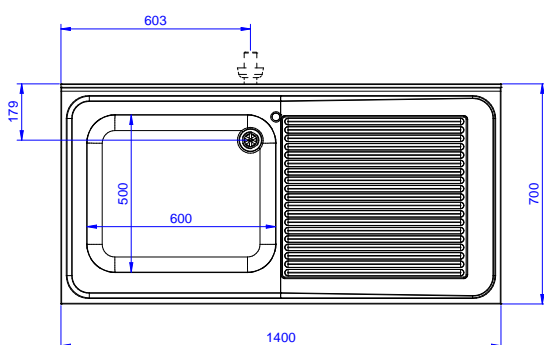

Zkrácená specifikace

Položka č. _____

Nerezová konstrukce z AISI304. 50mm silná pracovní deska z AISI 304, 1mm, se zvýšeným okrajem po obvodu proti přetékání vody. Zadní zvýšený límec V=100mm s integrovaným oblým rohem. Nerezové čtvercové nohy 40x40mm, výškově stavitelné (+/-20mm).

Vlevo dřez 600x500x300 mm, zakrytovaný, s přeпадovou trůbkou; vpravo odkapnice.

Konstrukce

- Pracovní deska 50 mm vysoká, vyrobená z ušlechtilé nerez oceli AISI 304 10/10, opatřena zvýšeným okrajem stran zamezujícím stékání vody.
- Čtvercové nohy z uzavřených profilů 40x40 mm z nerez oceli AISI 304 s možností výškové úpravy.
- Snadná instalace desky na nohy, jednoduchá instalace baterie zezadu.
- Dodáváno v demontovaném stavu.
- K dispozici bohatá nabídka vodovodních baterií (extra příslušenství), které splní veškeré požadavky.
- Odkapnice vhodná pro sušení.
- Zadní zvýšený límec 100mm s oblým hygienickým rohem s rádiusem 10mm, 13mm silný určený k umístění ke zdi.

SCHVÁLENO: _____

Zepředu

Boční

D = Odpad

Shora

Hlavní informace

Vnější rozměry, Šířka	1400 mm
132806 (LG1416DXPN)	1400 mm
Vnější rozměry, Hloubka	700 mm
Vnější rozměry, Výška	1000 mm
Zadní zvýšený límec, výška	100 mm
Zadní zvýšený límec, hloubka	13 mm
Zadní zvýšený límec, radius	R=10
Počet dřezů	1
Rozměry dřezu	600x500xH320
Síla pracovní desky	50 mm
Netto váha:	46 kg

Nerezový program
 Mycí stůl s 1 dřezem vlevo, odkapnice vpravo, 1400mm

Společnost si vyhrazuje právo provádět změny v produktech bez předchozího upozornění. Všechny informace byly správné v době tisku.